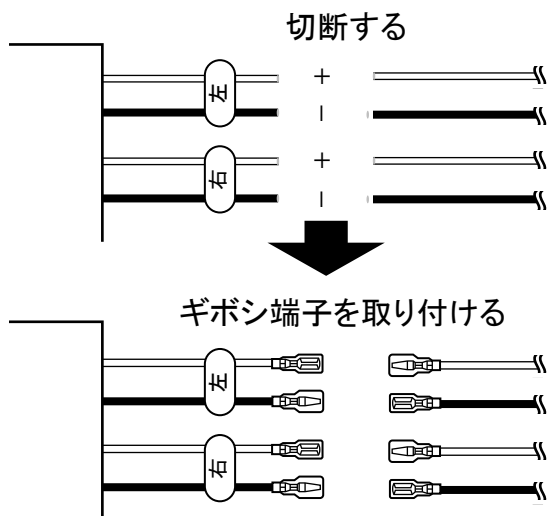

エルグランド (日産) ハーネス適合情報

エルグランド (E51・NE51) H14. 5~

- 標準オーディオ (6SP : スーパーサウンドシステム) ... **SS-N10JK** (オーディオユニット裏側で接続)
- 〃 (6SP : フォログラフィックサウンドシステム) ... **SS-N10JK** (オーディオユニット裏側で接続)
- BOSEサウンドシステム (9SP) ... ギボシ接続** 運転席シート下のパワーアンプから接続します。

アンプのカプラー図

※センタースピーカー及びバックドアスピーカーにはサウンドシャキットの効果はありません。音は出ますが純正の音質です。