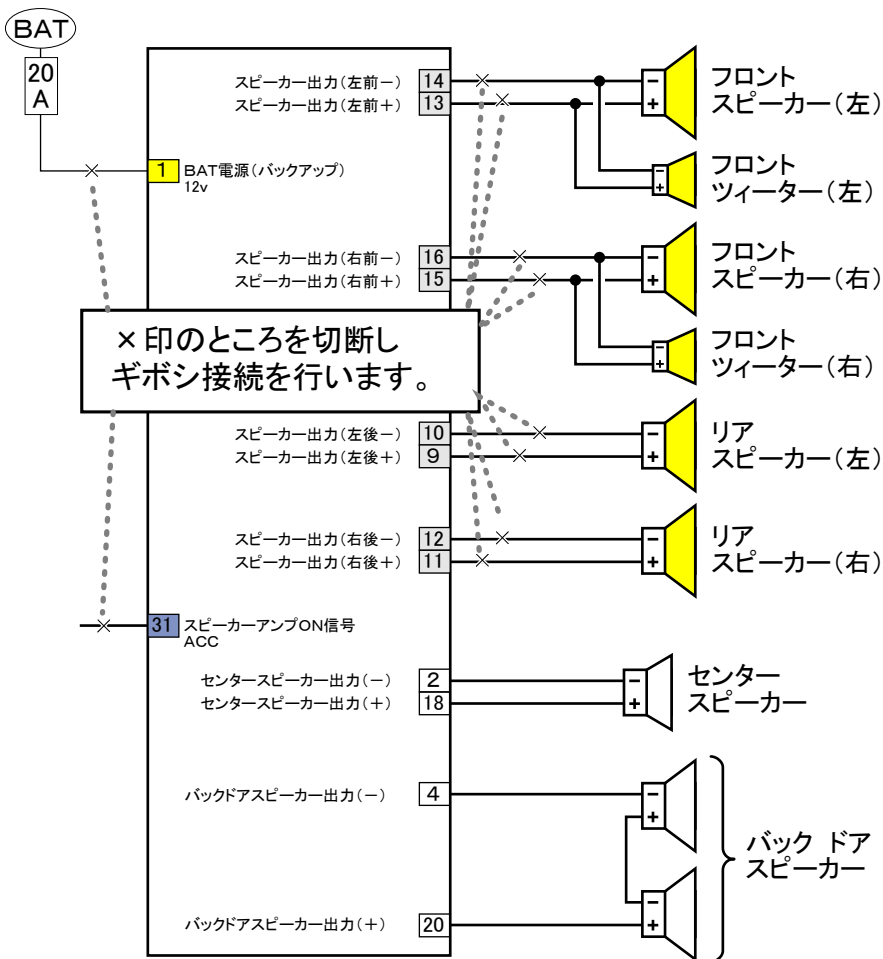

エルグランド (日産) ハーネス適合情報

エルグランド (E51・NE51) H14. 5~

- 標準オーディオ (6SP : スーパーサウンドシステム) ... **SS-N10JK** (オーディオユニット裏側で接続)
- 〃 (6SP : フォログラフィックサウンドシステム) ... **SS-N10JK** (オーディオユニット裏側で接続)
- BOSEサウンドシステム (9SP) ... ギボシ接続** 運転席シート下のパワーアンプから接続します。

アンプのカプラー図

※センタースピーカー及びバックドアスピーカーにはサウンドシャキットの効果はありません。音は出ますが純正の音質です。