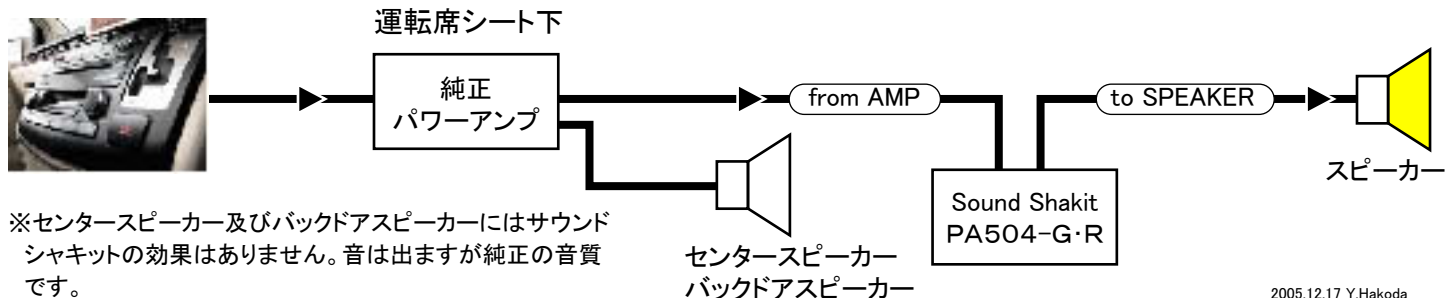

エルグランド (日産) ハーネス適合情報

エルグランド (E51・NE51) H14. 5~

- 標準オーディオ (6SP : スーパーサウンドシステム) ... **SS-N10JK** (オーディオユニット裏側で接続)
- 〃 (6SP : フォログラフィックサウンドシステム) ... **SS-N10JK** (オーディオユニット裏側で接続)
- BOSEサウンドシステム (9SP) ... ギボシ接続** 運転席シート下のパワーアンプから接続します。

アンプのカプラー図

※センタースピーカー及びバックドアスピーカーにはサウンドシャキットの効果はありません。音は出ますが純正の音質です。