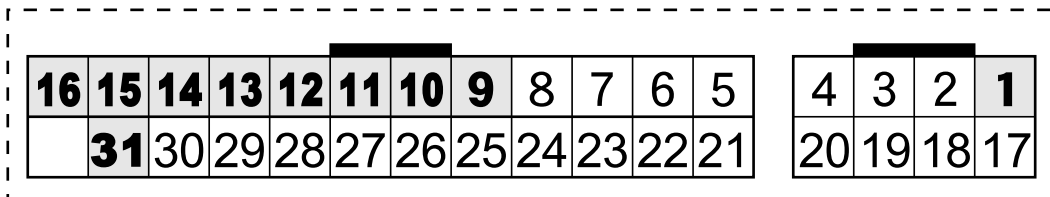

エルグランド (日産) ハーネス適合情報

エルグランド (E51・NE51) H14. 5~

- 標準オーディオ (6SP : スーパーサウンドシステム) ... **SS-N10JK** (オーディオユニット裏側で接続)
- 〃 (6SP : フォログラフィックサウンドシステム) ... **SS-N10JK** (オーディオユニット裏側で接続)
- BOSEサウンドシステム (9SP) ... ギボシ接続** 運転席シート下のパワーアンプから接続します。

アンプのカプラー図

※センタースピーカー及びバックドアスピーカーにはサウンドシャキットの効果はありません。音は出ますが純正の音質です。