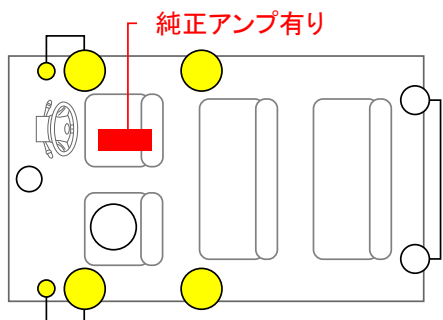

エルグランド (日産) ハーネス適合情報

エルグランド (E51・NE51) H14. 5~

- 標準オーディオ (6SP : スーパーサウンドシステム) ... **SS-N10JK** (オーディオユニット裏側で接続)
- 〃 (6SP : フォログラフィックサウンドシステム) ... **SS-N10JK** (オーディオユニット裏側で接続)
- BOSEサウンドシステム (9SP) ... ギボシ接続** 運転席シート下のパワーアンプから接続します。

アンプのカプラー図

※センタースピーカー及びバックドアスピーカーにはサウンドシャキットの効果はありません。音は出ますが純正の音質です。