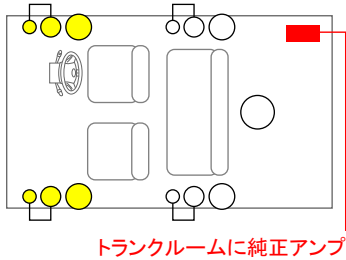

レクサスIS／プレミアムサウンドシステム配線図

レクサスIS (GSE21・GSE20・GSE25) H17. 9～

・レクサスISプレミアムサウンドシステム(13SP)【全車に標準設定】… ギボシ接続

※サウンドシャキット(PA504-G) 1台を取り付けた場合、リアツイーター&ミッドレンジ、リアスピーカー、サブウーファーにはサウンドシャキットの効果はありません。音は出ますが純正の音質です。

※配線図はコネクター側方向より見たものです。

トランクルーム右側