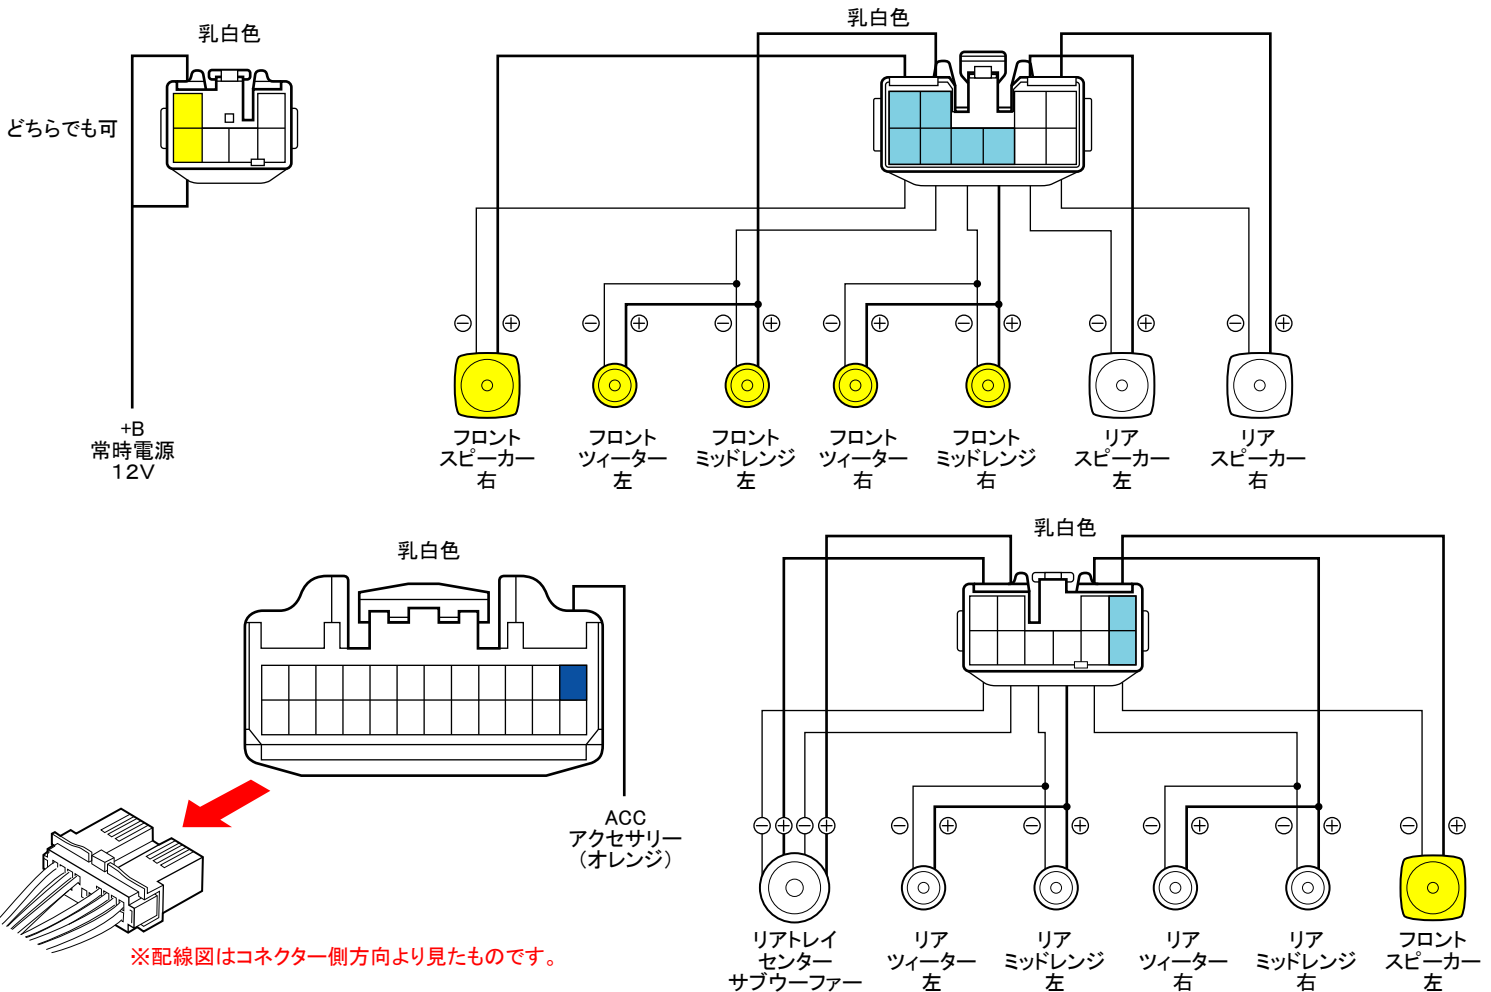

レクサスIS／プレミアムサウンドシステム配線図

レクサスIS (GSE21・GSE20・GSE25) H17. 9～

・レクサスISプレミアムサウンドシステム(13SP)【全車に標準設定】… ギボシ接続

※サウンドシャキット(PA504-G) 1台を取り付けた場合、リアツイーター&ミッドレンジ、リアスピーカー、サブウーファーにはサウンドシャキットの効果はありません。音は出ますが純正の音質です。

※配線図はコネクター側方向より見たものです。

トランクルーム右側