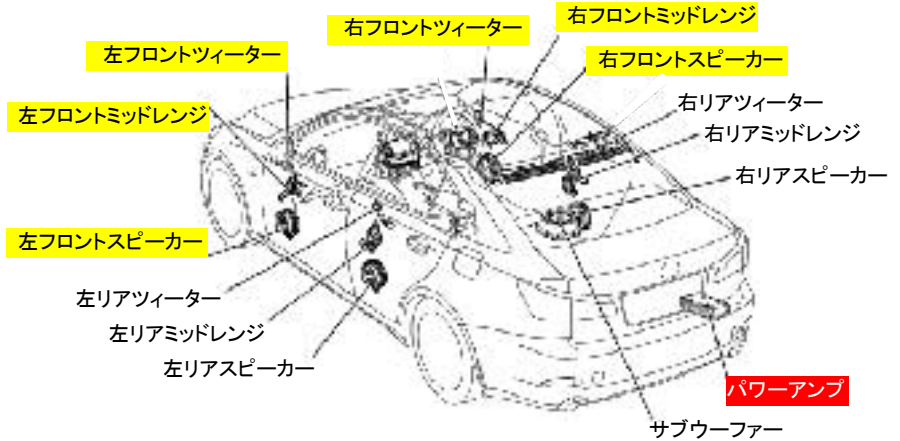

レクサスIS／プレミアムサウンドシステム配線図

レクサスIS (GSE21・GSE20・GSE25) H17. 9～

・レクサスISプレミアムサウンドシステム(13SP)【全車に標準設定】… ギボシ接続

※サウンドシャキット(PA504-G) 1台を取り付けた場合、リアツイーター&ミッドレンジ、リアスピーカー、サブウーファーにはサウンドシャキットの効果はありません。音は出ますが純正の音質です。

※配線図はコネクター側方向より見たものです。

トランクルーム右側