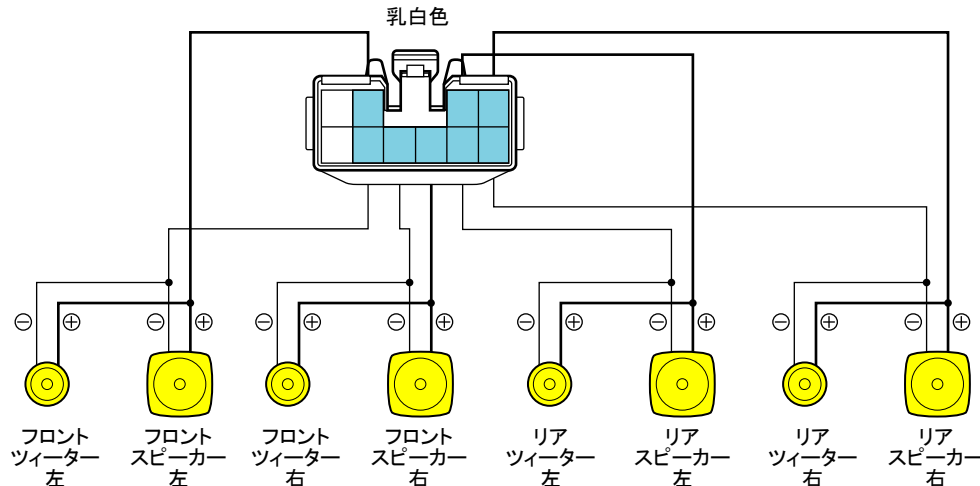

## レクサスGS/プレミアムサウンドシステム配線図

レクサスGS (GRS191・UZS190) H17. 8~

・プレミアムサウンドシステム(10SP)【全車に標準設定】… **ギボシ接続**

トランクルームに純正アンプ

※サウンドシャキット (PA504-G) 1台を取り付けた場合、センタースピーカー、サブウーファーにはサウンドシャキットの効果はありません。音は出ますが純正の音質です。

※配線図はコネクター側方向より見たものです。