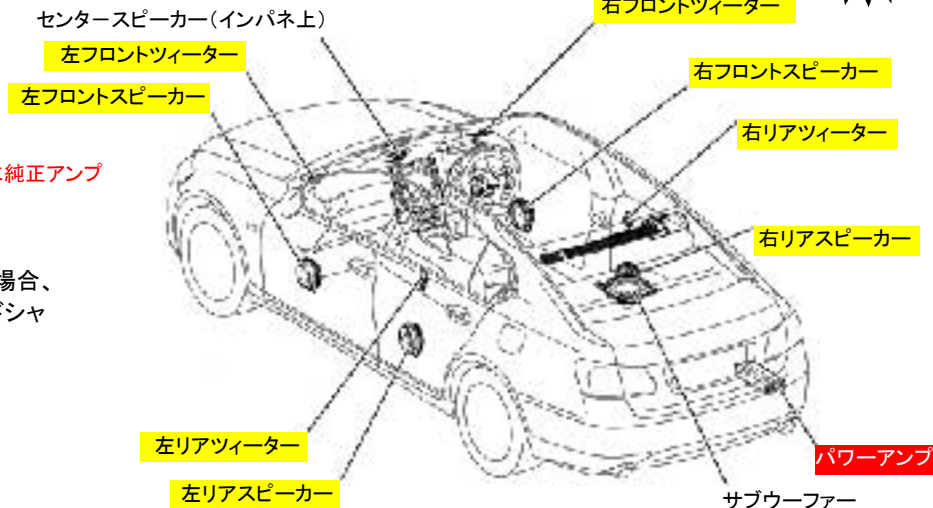

## レクサスGS/プレミアムサウンドシステム配線図

レクサスGS (GRS191・UZS190) H17. 8~

・プレミアムサウンドシステム(10SP)【全車に標準設定】… **ギボシ接続**

トランクルームに純正アンプ

※サウンドシャキット (PA504-G) 1台を取り付けた場合、センタースピーカー、サブウーファーにはサウンドシャキットの効果はありません。音は出ますが純正の音質です。

※配線図はコネクター側方向より見たものです。