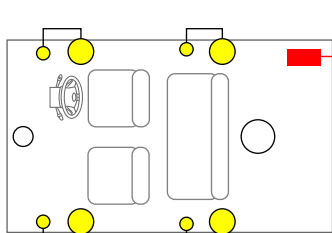

## レクサスGS/プレミアムサウンドシステム配線図

レクサスGS (GRS191・UZS190) H17. 8~

・プレミアムサウンドシステム(10SP)【全車に標準設定】… **ギボシ接続**

トランクルームに純正アンプ

※サウンドシャキット (PA504-G) 1台を取り付けた場合、センタースピーカー、サブウーファーにはサウンドシャキットの効果はありません。音は出ますが純正の音質です。

※配線図はコネクター側方向より見たものです。