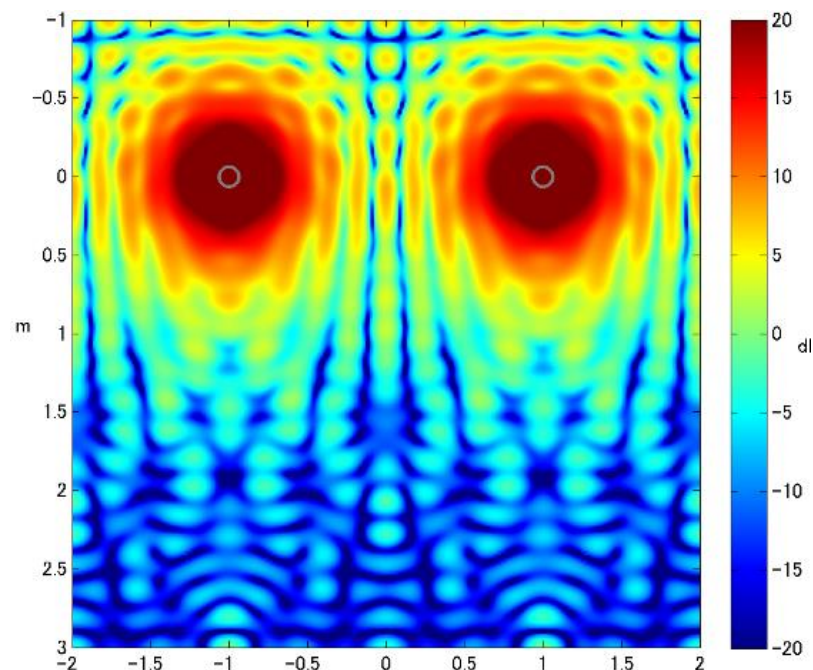

最大幅 64cm

机上で、枕元で、旅先で

スピーカー高さ: 5cm

音の反射の有無による音場の違い

無響室: 1000Hzのステレオ音場

ステレオ感が鋭い
ドットサウンドスピーカー

部屋机: 1000Hzのステレオ音場

ステレオ感が鈍い
通常のデスクトップスピーカー

音場について: ステージの広さを感じる臨場感はすっきりした音場から生まれる
部屋の壁床天井の反射音は音場を乱します。