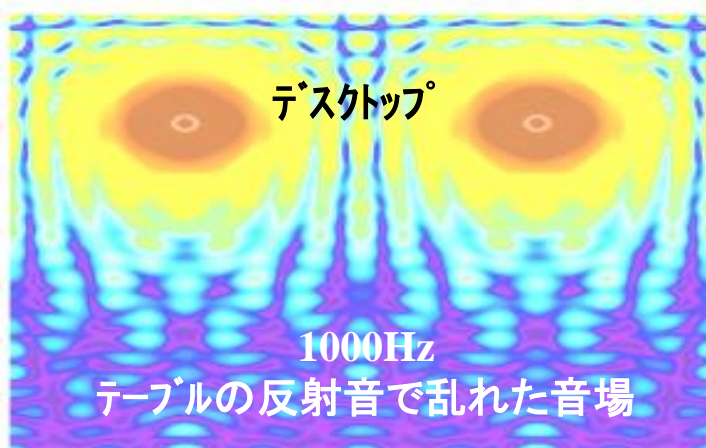

サウンドサイエンス株式会社 soundscience.co.jp 0886-44-2222
“DotSound” で詳細検索 7770-8041 徳島市上八万町西山436番地