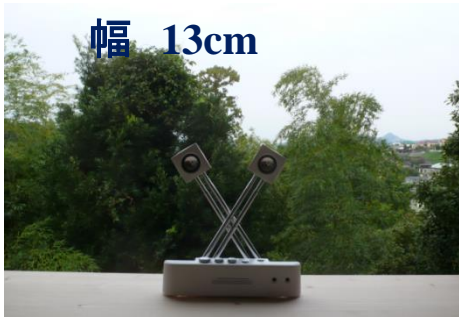

ドットサウンド 空間の一点から発する楽器の奥深い臨場感を再現

机上で、枕元で、旅先で、いい曲を気分良く

価格 23,700円 (税込 送料別)

電源: 6V ACアダプタ 単3乾電池4本(電池付属)

信号入力: ライン入力, スマートフォン イヤホン端子

最小寸法: 21W * 5H * 11D cm

スピーカー最大幅: 60cm

スピーカー最大高: 36cm

重量: 470gW (電池無し)

サウンドサイエンス株式会社 soundscience.co.jp 0886-44-2222
“DotSound” で詳細検索 7770-8041 徳島市上八万町西山436番地

幅 13cm

これだから ドット サウンド

目を閉じて見える ステージ感

最大高 38cm

電源: ACアダプタ

小さい点のスピーカ

単3乾電池4本(電池付属)

空間に感じる音源

信号入力: スマートフォン や テレビ の 感じない壁の反射音

イヤホン端子 から

最小寸法: 21W * 5H * 11D cm

重量: 470gW(電池無し)

わずかな音量

驚くほどの臨場感

音場について: ステージの広さを感じる臨場感はすっきりした音場から生まれる
部屋の壁床天井の反射音は音場を乱します。